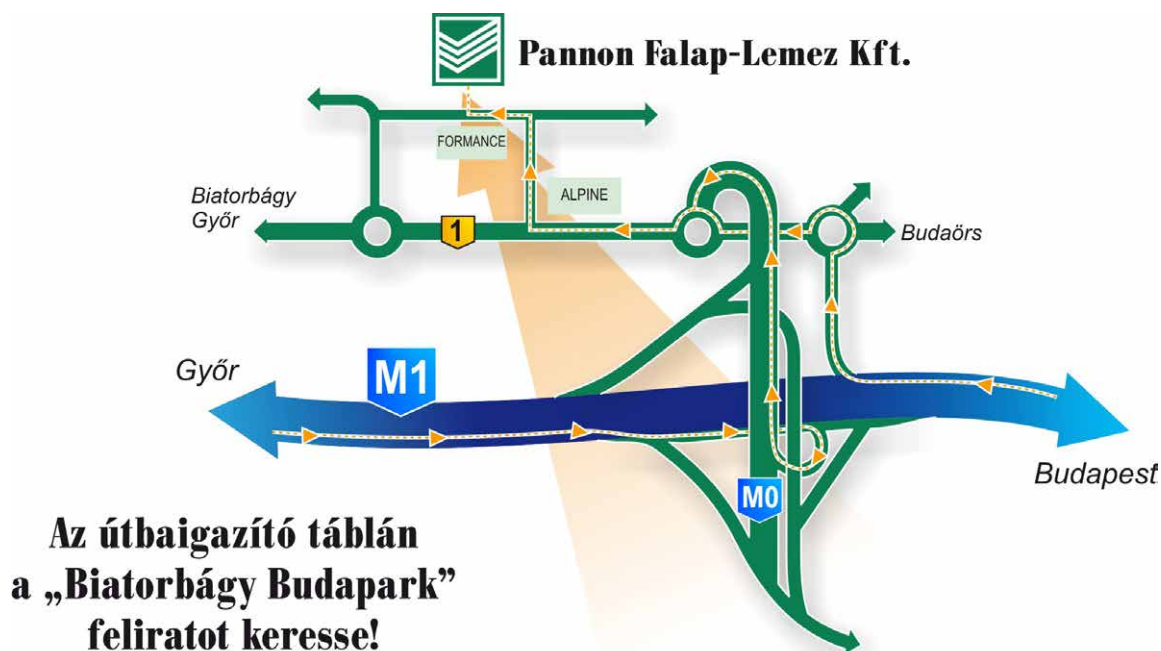

5+1 érv, hogy miért válassza a Pannon Falap-Lemez Kft. termékeit:

- mert nagy hangsúlyt fektetünk termékeink minőségére
- mert vásárlóinkat feltétel nélkül tiszteljük, így Ön biztos lehet benne, hogy udvarias és kedves kiszolgálásban lesz része
- mert rugalmasak vagyunk
- mert fontos számunkra a megrendelőinkkel fenntartott személyes kapcsolat
- mert szakértő kollégáink segítenek kiválasztani Önnek azokat az anyagokat, amelyek a kitűzött célnak leginkább megfelelnek
- mert híresek vagyunk gyorsaságunkról, a megrendeléseket napokon belül eljuttatjuk Önnek

Pannon Falap-Lemez Kft.

2051 Biatorbágy, Tormásrét u. 7.

www.pannonfalap.hu

pannonfalap@pannonfalap.hu

Tel.: 23/313-180

Fax: 23/313-181